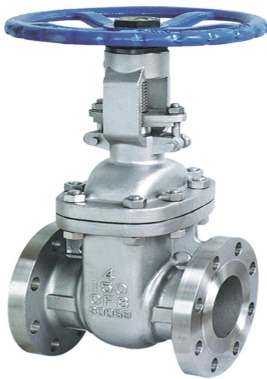

Siibrid mõõtudele DN 50 - DN 150

Maakraanid mõõtudele DN 25 - DN 63 Spindlipikendus maakraanile fikseeritud pikkusega 2 m ja teleskoopne Kaped maakraanile

Kuulventiilid ja kiilventiilid 1/2" - 2"