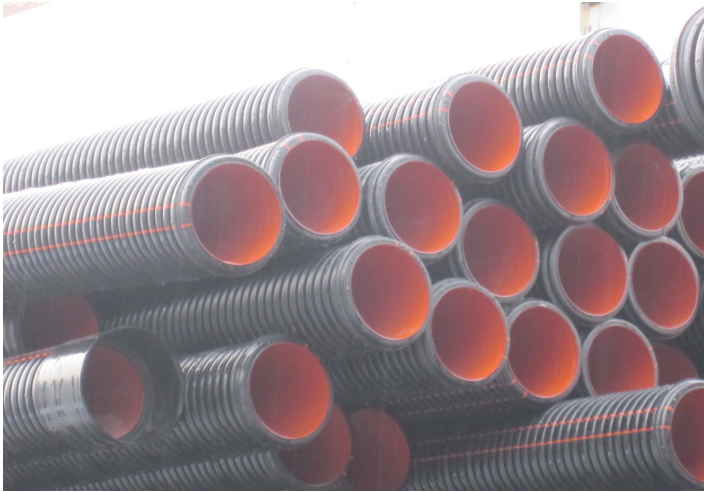

## Sadevee- ja truubitorud

DN 110 SN 8 L-6m  
DN 160 SN 8 L-6m  
DN 200 SN 8 L-6m  
DN 315 SN 8 L-6m  
DN 400 SN 8 L-6m  
DN 560 SN8  
DN 670 SN8

## Sadeveelehter ja painduvad ühendused Ø 110 mm